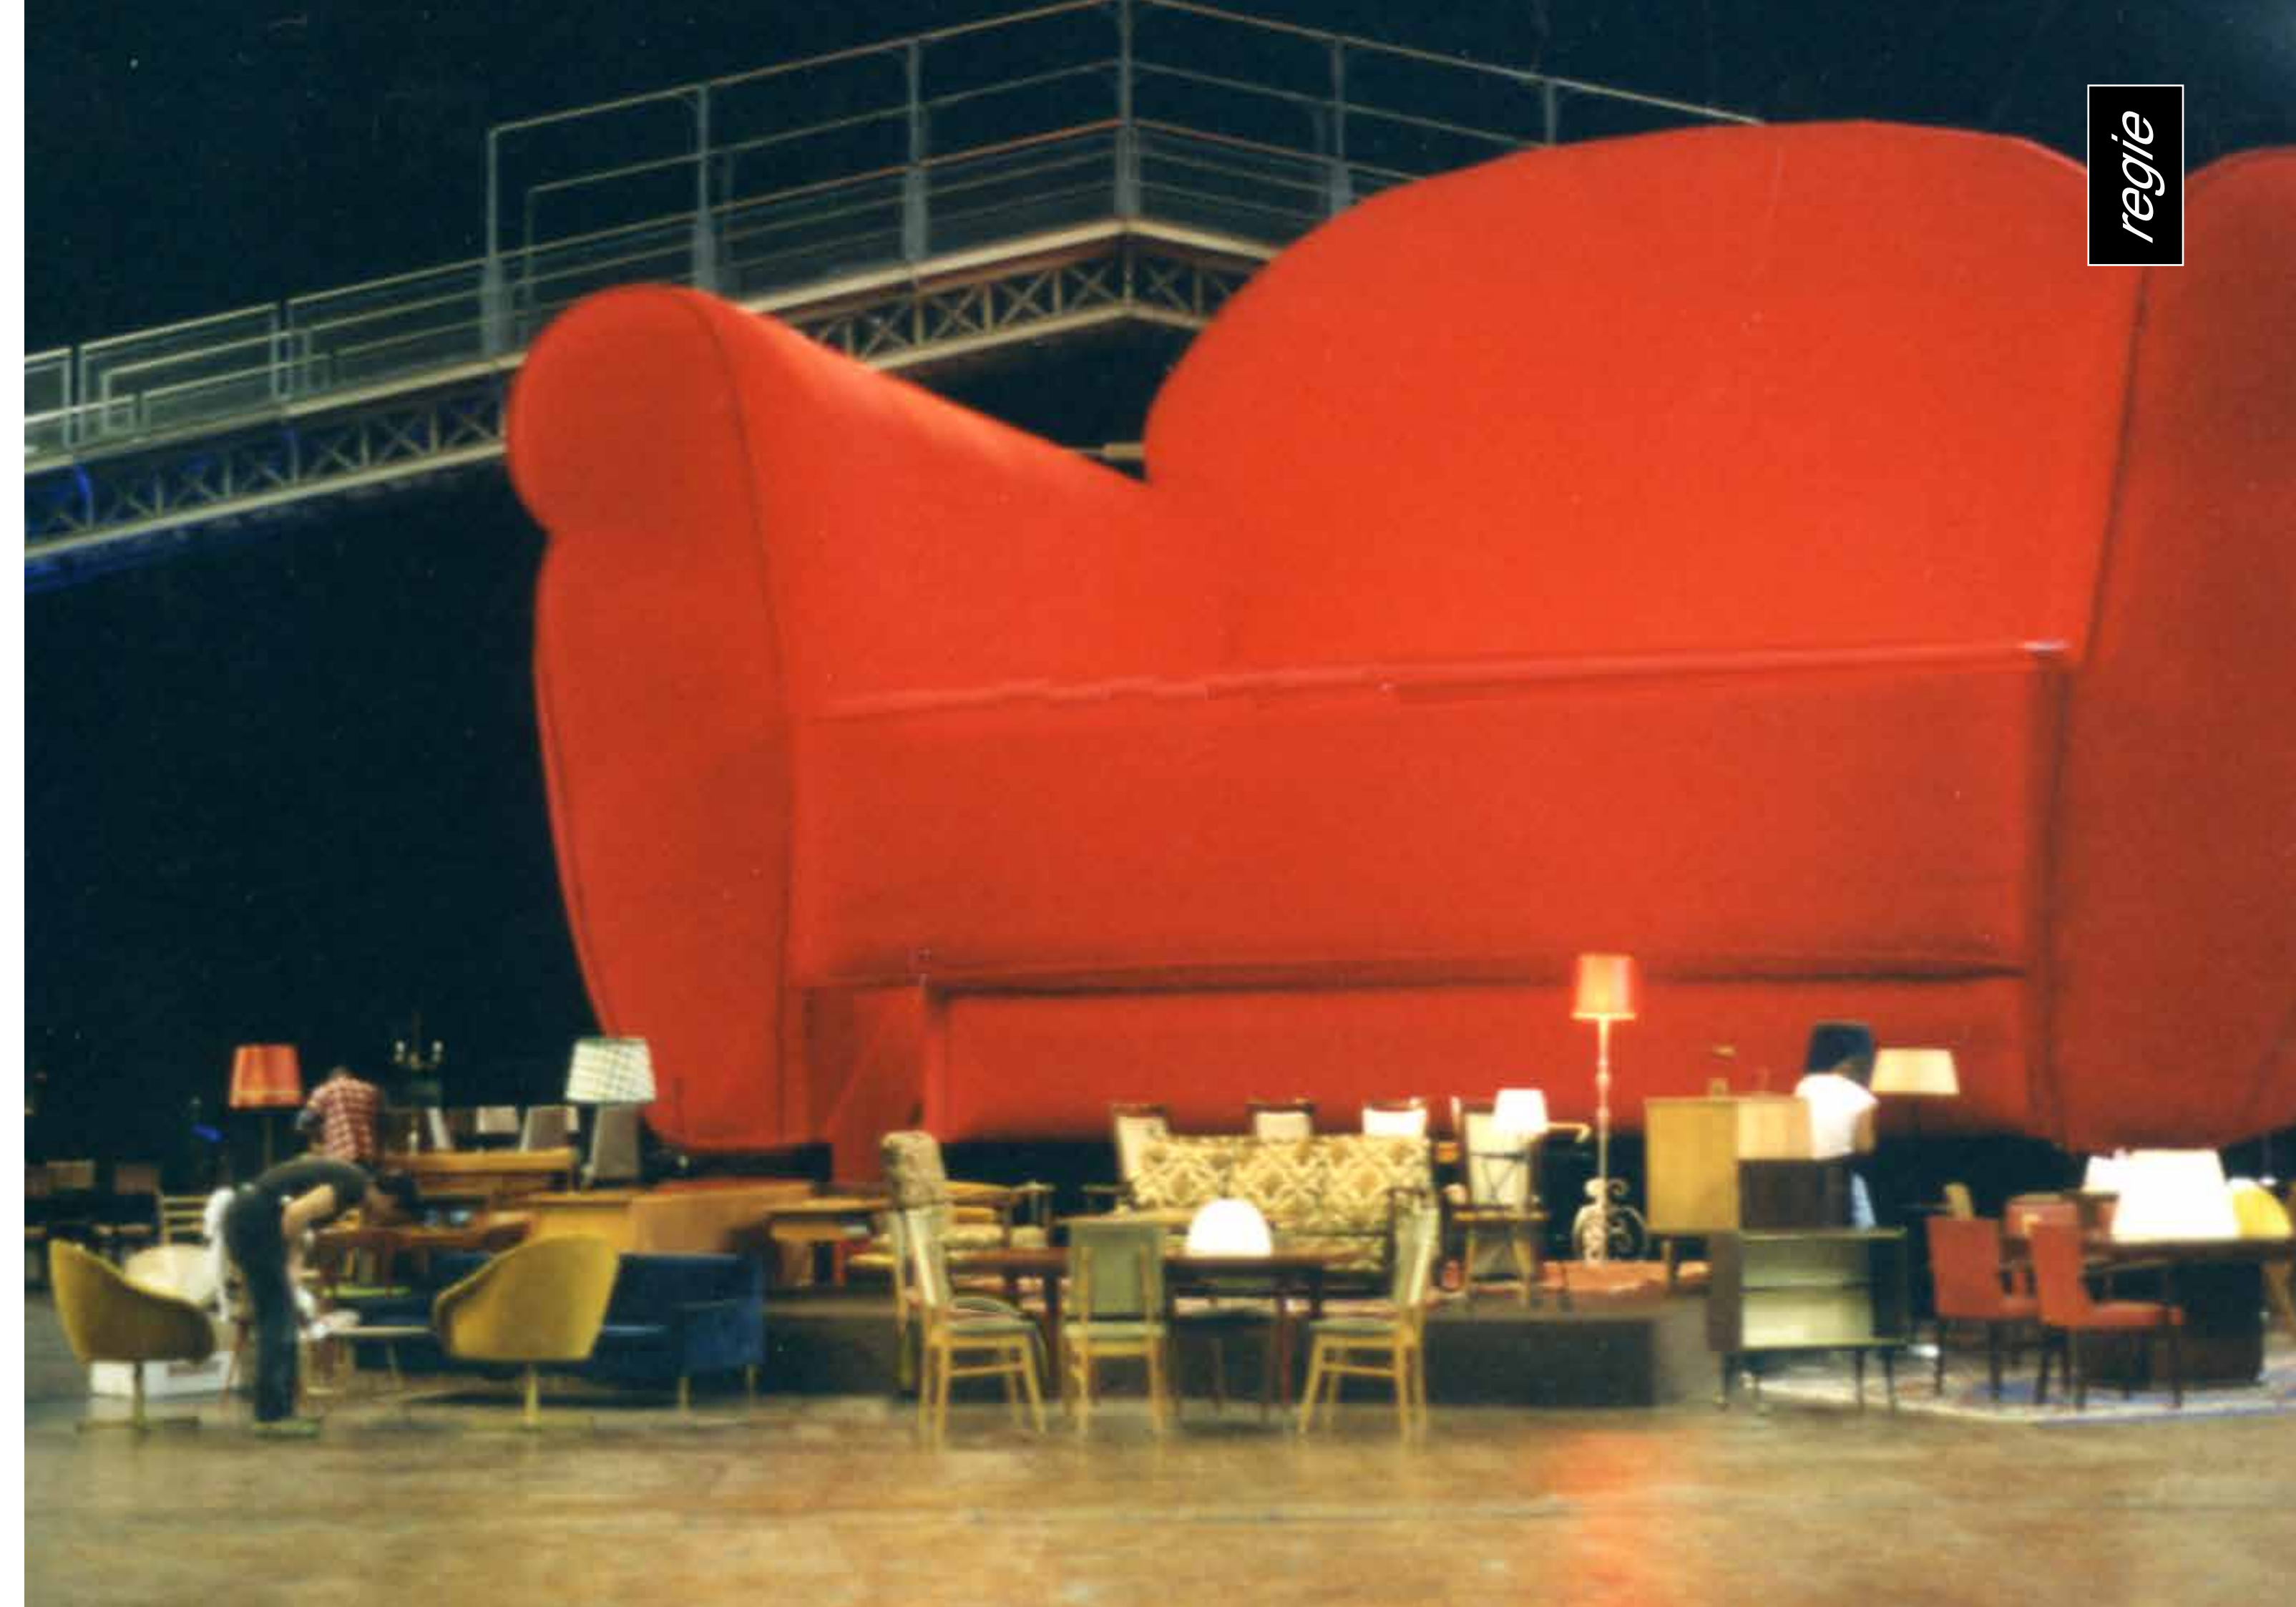

Fernsehgerät: 15 x 15 m

Fauteuil für 120 - 150 Personen

30 m lange Videoinstallation mit 90 Fernsehgeräten

LES 10 ANS DE CANAL+

Produktion: Divers & Imprévus, 1994
Generalleitung: Charlie Baum
Regie und Konzeption: Gilles Mussard
Dekor: Gilles Mussard & Gilles Mesnart
Veranstaltung: für 6000 Gäste
Dauer: 2 Abende (12 Stunden pro Abend)
Casting: Gilles Mussard
Videoinstallation auf einer Fläche von 25 000 m2: Gilles Mussard
Tänzer und Tänzerinnen: 12
Schauspieler und Schauspielerinnen: 15
Imagerie: Comité Central